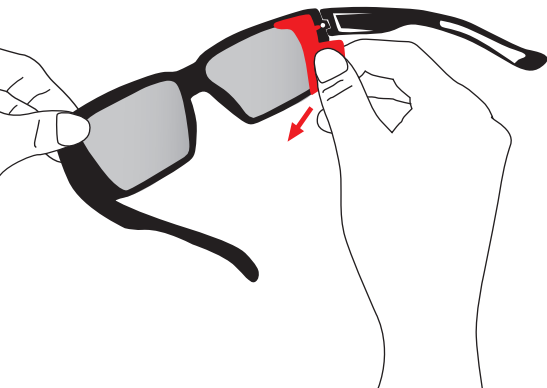

INFORMATION „PEAK“
SEITENSCHUTZ/
SIDE PROTECTION

Seitenschutz / side protection:

- 1** - Seitenschutz innenseitig festhalten und pro Seite nach innen wegziehen
- *Hold the side protection on the inside and pull it away on each side*

- 2** - Seitenschutz innenseitig wieder andrücken (Befestigung in einem kleinen Loch zum Stecken)
- *Press on the inside of the side protection again (fastening in a small hole for insertion)*